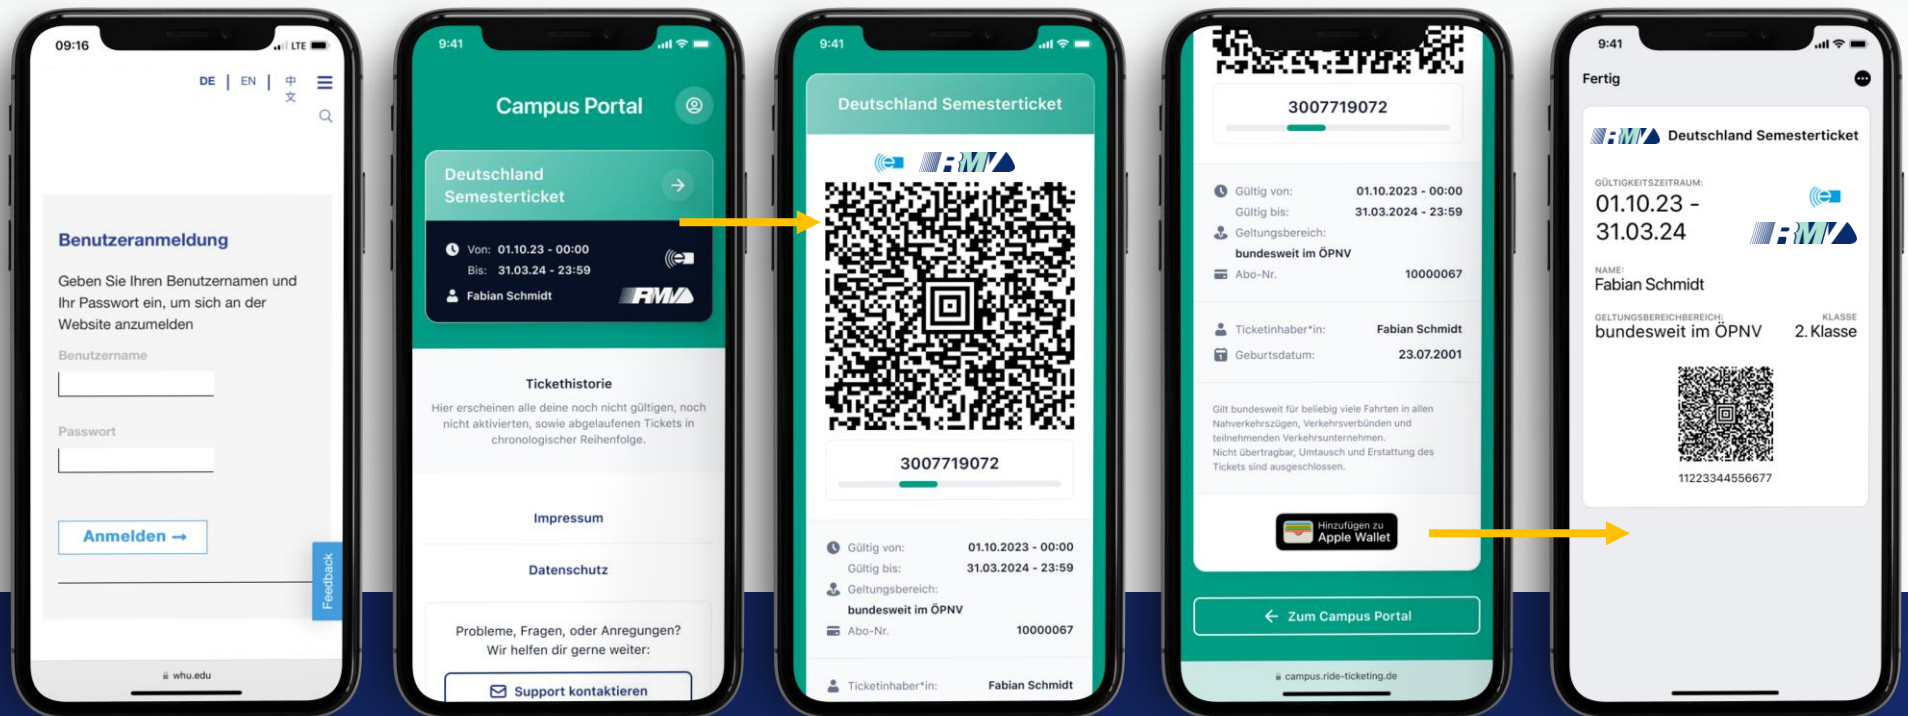

Allgemeine Information:

- Das DST gilt immer für den offiziellen Zeitraum des jeweiligen Semesters ihrer Hochschule und ist für jedes Semester neu zu beziehen.
- Das DST ist bundesweit in den Verkehrsmitteln der teilnehmenden Verkehrsunternehmen des Schienenpersonennahverkehrs (SPNV) und des öffentlichen Personennahverkehrs (ÖPNV) gültig.
- Das DST beruht auf den Tarifbestimmungen des Deutschlandtickets mit gesondert erwähnten Konditionen für das DST. Die Tarifbestimmungen in aktueller Version sind öffentlich zugänglich, u.a. [hier](#).
- Das DST gilt nur in Verbindung mit einem amtlichen Lichtbilddokument (u.a. Personalausweis, Reisepass)
- Die Ausgabe des DST als HandyTicket erfolgt aktuell über den vom RMV beauftragten Dienstleister, der Digital H GmbH.
- Allen teilnehmenden Hochschulen wird ein spezifischer Link zur Verfügung gestellt welcher notwendig für den Ausgabeprozess des Tickets ist.
- Die Kosten des DST sind über die Studienbeiträge abgedeckt. Der Prozess der Ausgabe des DST als HandyTicket beinhaltet keine Bezahlung.

Das Deutschlandsemesterticket im RMV

SCHRITT FÜR SCHRITT ANLEITUNG

Schritt-für-Schritt Anleitung zum Abruf des digitalen
Deutschlandsemestertickets

- ✓ Abrufen des Links, der dir von der Hochschule bereitgestellt wird
- ✓ Anmeldung mit deinem Benutzernamen und Passwort über Shibboleth oder Geburtsdatum und Matrikelnummer
- ✓ Klick auf das Semesterticket
- ✓ Hinzufügen des Semestertickets in die Apple- oder Google-Wallet
- ✓ Anzeigen des Tickets

© 2022 DIGITAL H GMBH ALLE RECHTE VORBEHALTEN

Abruf des Deutschlandsemesterticket auf Basis CSV Datei

Abruf des Deutschlandsemesterticket – Shibboleth Anbindung

Das Deutschlandsemesterticket im RMV

KONTAKTINFORMATION