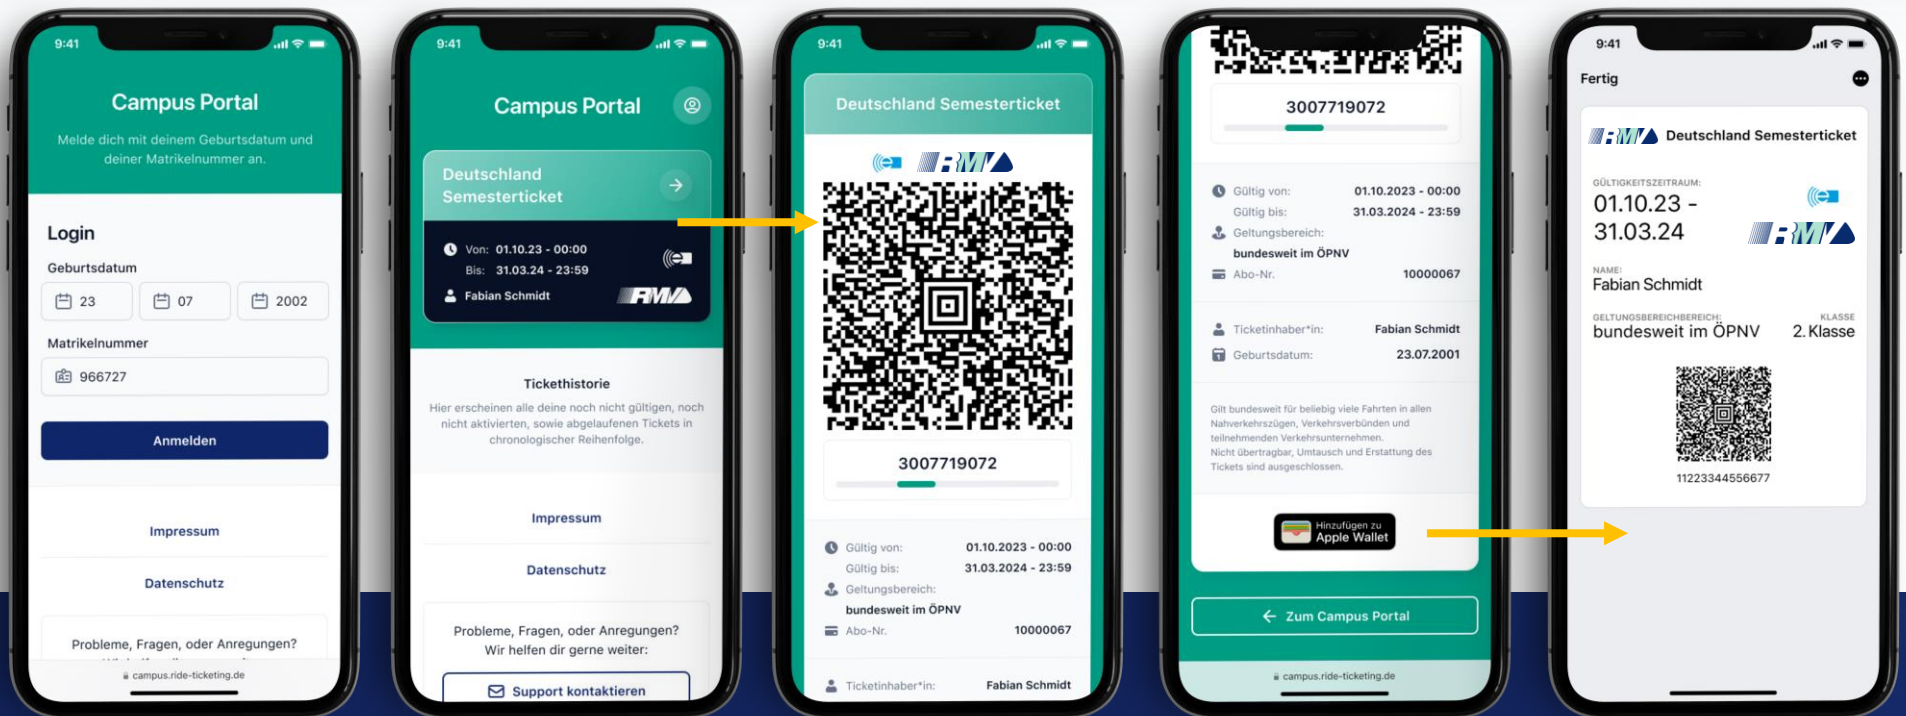

Allgemeine Information:

- Das DST gilt immer für den offiziellen Zeitraum des jeweiligen Semesters ihrer Hochschule und ist für jedes Semester neu zu beziehen.
- Das DST ist bundesweit in den Verkehrsmitteln der teilnehmenden Verkehrsunternehmen des Schienenpersonennahverkehrs (SPNV) und des öffentlichen Personennahverkehrs (ÖPNV) gültig.
- Das DST beruht auf den Tarifbestimmungen des Deutschlandtickets mit gesondert erwähnten Konditionen für das DST. Die Tarifbestimmungen in aktueller Version sind öffentlich zugänglich, u.a. [hier](#).
- Das DST gilt nur in Verbindung mit einem amtlichen Lichtbilddokument (u.a. Personalausweis, Reisepass)
- Die Ausgabe des DST als HandyTicket erfolgt aktuell über den vom RMV beauftragten Dienstleister, der Digital H GmbH.
- Allen teilnehmenden Hochschulen wird ein spezifischer Link zur Verfügung gestellt welcher notwendig für den Ausgabeprozess des Tickets ist.
- Die Kosten des DST sind über die Studienbeiträge abgedeckt. Der Prozess der Ausgabe des DST als HandyTicket beinhaltet keine Bezahlung.

Das Deutschlandsemesterticket im RMV

SCHRITT FÜR SCHRITT ANLEITUNG

Schritt-für-Schritt Anleitung zum Abruf des digitalen
Deutschlandsemestertickets

- ✓ Abrufen des Links, der dir von der Hochschule bereitgestellt wird
- ✓ Anmeldung mit deinem Benutzernamen und Passwort über Shibboleth oder Geburtsdatum und Matrikelnummer
- ✓ Klick auf das Semesterticket
- ✓ Hinzufügen des Semestertickets in die Apple- oder Google-Wallet
- ✓ Anzeigen des Tickets

© 2022 DIGITAL H GMBH ALLE RECHTE VORBEHALTEN

Abruf des Deutschlandsemesterticket auf Basis CSV Datei

Abruf des Deutschlandsemesterticket – Shibboleth Anbindung

Das Deutschlandsemesterticket im RMV

KONTAKTINFORMATION