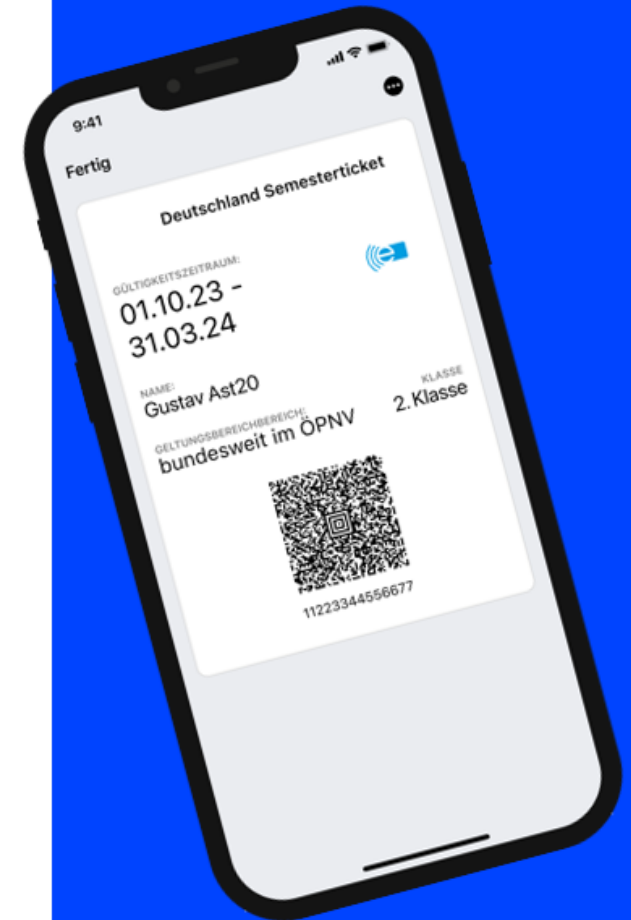

Das Deutschlandsemesterticket im RMV

SCHRITT FÜR SCHRITT ANLEITUNG

Schritt-für-Schritt Anleitung zum Abruf des digitalen
Deutschlandsemestertickets

- ✓ Abrufen des Links, der dir von der Hochschule bereitgestellt wird
- ✓ Anmeldung mit deinem Benutzernamen und Passwort über Shibboleth oder Geburtsdatum und Matrikelnummer
- ✓ Klick auf das Semesterticket
- ✓ Hinzufügen des Semestertickets in die Apple- oder Google-Wallet
- ✓ Anzeigen des Tickets

© 2022 DIGITAL H GMBH ALLE RECHTE VORBEHALTEN